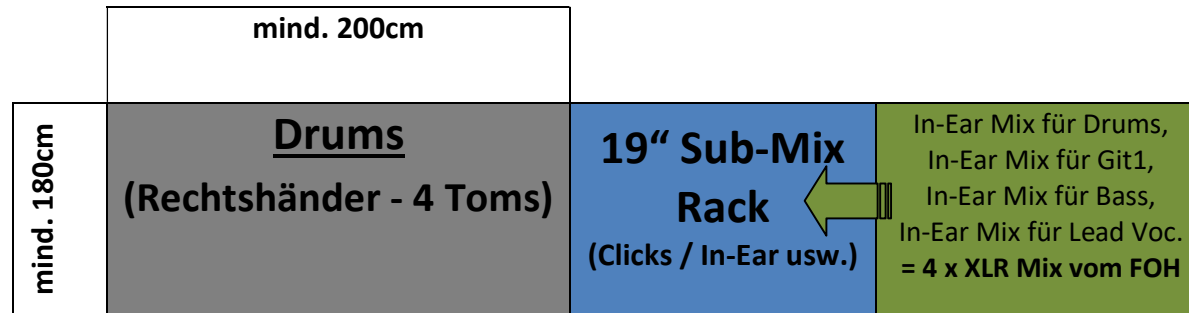

# NEVER SAY DIE

Technical Rider

## Legende:

Never Say Die Equipment
Never Say Die Equipment bzw. Abklärung mit Veranstalter
Signale FOH → Bühne

FOH